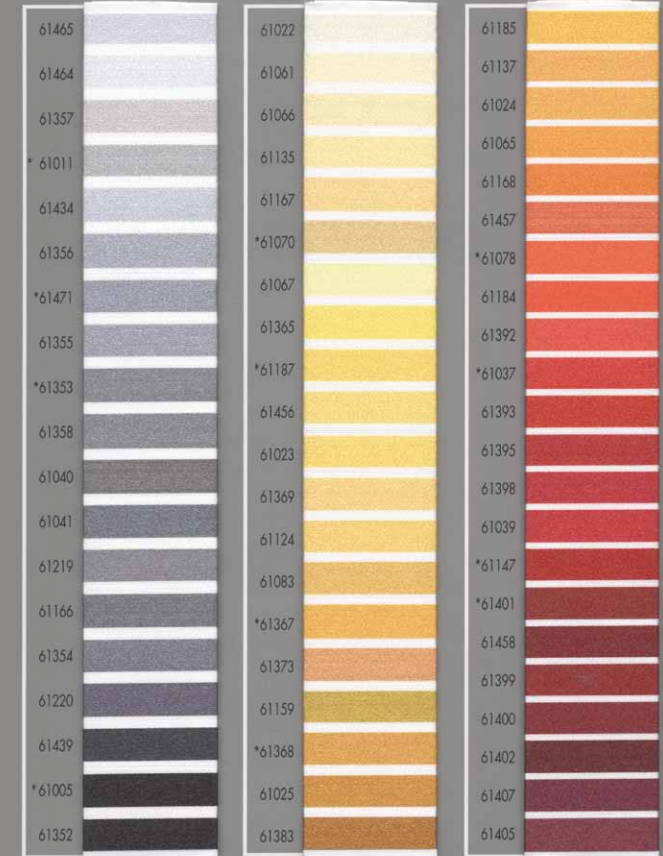

Nuancier POLY

Fil aspect brillant en polyester
Réf. POLY40 (Broderie Classique)
Réf. POLY60 (Broderie Fine)

*aussi disponible en POLY60

Nuancier POLY

Fil aspect brillant en polyester
Réf. POLY40 (Broderie Classique)
Réf. POLY60 (Broderie Fine)