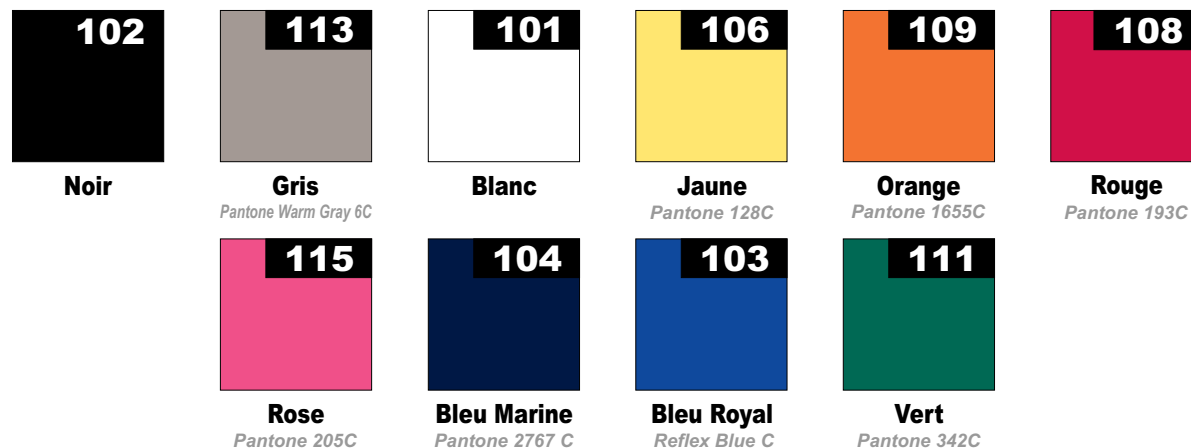

Ces Couleurs ne sont données qu'à titre d'indication, se référer aux nuanciers pour les couleurs réelles.