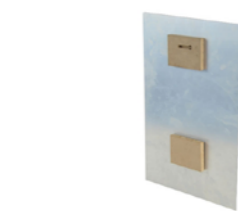

CARREAU HDF

180 °C 90 s
MOYENNE GABARIT

SUPPORT SOUS-VERRE MDF

CHÂINES PLAQUÉES ARGENT

ENTRETOISES PETITE PLAQUE

ENTRETOISES GRANDE PLAQUE

Les plaques **HD Chromaluxe** sont conçues pour mettre en valeur des images de **très haute définition** : par leur finition blanche **ultra brillante**, elles sont idéales pour les photographies en HD et tous travaux nécessitant une grande qualité de rendu. Elles sont par exemple parfaites pour la décoration, les expositions d'artistes, les reproductions de tableaux dans les musées, la signalétique de très haute qualité dans les entreprises, les fresques murales, les photos de mariage de photographes professionnels ou plus simplement les souvenirs de vacances...