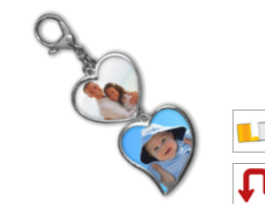

BIJOU DE SAC

180 °C 35 s
MOYENNE GABARIT